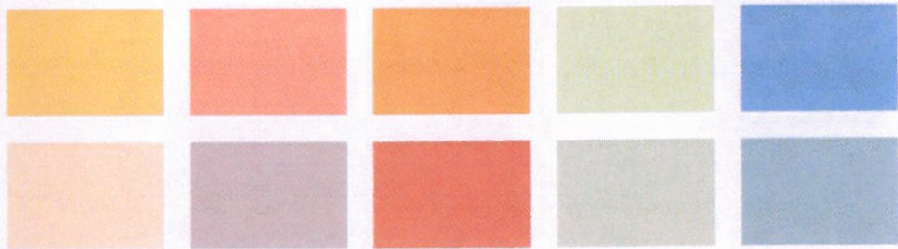

Une idée de taille

Des arbres en nuages

► Christian Coureau est producteur et éleveur d'arbres en nuages. Un travail de longue haleine pour créer des silhouettes si particulières. Vente d'arbres, stages d'initiation à la taille et intervention chez les particuliers. Pépinières Coureau. Les Basses Rives. 26300 St-Mamans. Tél. : 04 75 47 24 86. www.coureau.com

Au naturel

Badigeon à la chaux prêt à l'emploi, sans solvant, pour l'intérieur et l'extérieur.
40 teintes. 85 € les 5 l.
Peinture à l'huile de lin, 29,50 € les 75 cl. Laque blanche, 29 € les 75 cl. Nature et Harmonie.