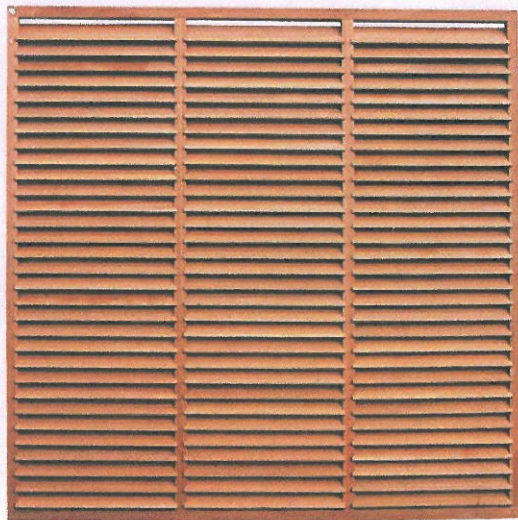

Règle n° 10. Afficher la couleur

► GRACIEUSE VERVEINE

Toute légère, la verveine de Buenos Aires (*Verbena bonariensis*) n'a pas son pareil pour apporter de la grâce à vos massifs. Capable de grimper jusqu'à deux mètres, elle sera mise en valeur si vous la plantez au pied d'un mur de couleur. En fleurs tout l'été, elle apprécie le plein soleil et un sol bien drainé.

Le fond et la forme

Exotique Pour créer une ambiance intime dans le jardin en attendant que les arbres poussent, pourquoi ne pas installer un écran en bois exotique (bangkirai) ? Existe en 90 et 180 cm de large x 180 cm de haut. **Modèle Colonial.** Entre 198,90 € et 321,30 € selon la taille. **Forest Style.**