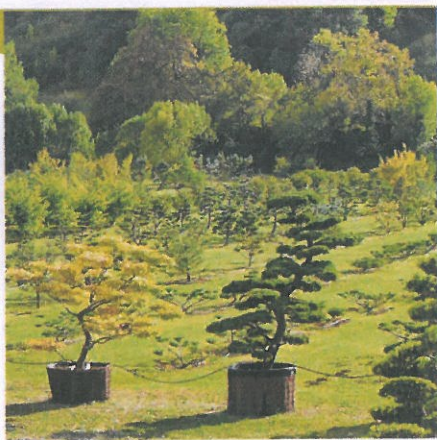

Règle n° 10. Afficher la couleur

► GRACIEUSE VERVEINE

Toute légère, la verveine de Buenos Aires (*Verbena bonariensis*) n'a pas son pareil pour apporter de la grâce à vos massifs. Capable de grimper jusqu'à deux mètres, elle sera mise en valeur si vous la plantez au pied d'un mur de couleur. En fleurs tout l'été, elle apprécie le plein soleil et un sol bien drainé.

Le fond et la forme

Exotique Pour créer une ambiance intime dans le jardin en attendant que les arbres poussent, pourquoi ne pas installer un écran en bois exotique (bangkirai) ? Existe en 90 et 180 cm de large x 180 cm de haut. **Modèle Colonial.** Entre 198,90 € et 321,30 € selon la taille. **Forest Style.**

Une idée de taille

Des arbres en nuages

► Christian Coureau est producteur et éleveur d'arbres en nuages. Un travail de longue haleine pour créer des silhouettes si particulières. Vente d'arbres, stages d'initiation à la taille et intervention chez les particuliers. Pépinières Coureau. Les Basses Rives. 26300 St-Mamans. Tél. : 04 75 47 24 86. www.coureau.com